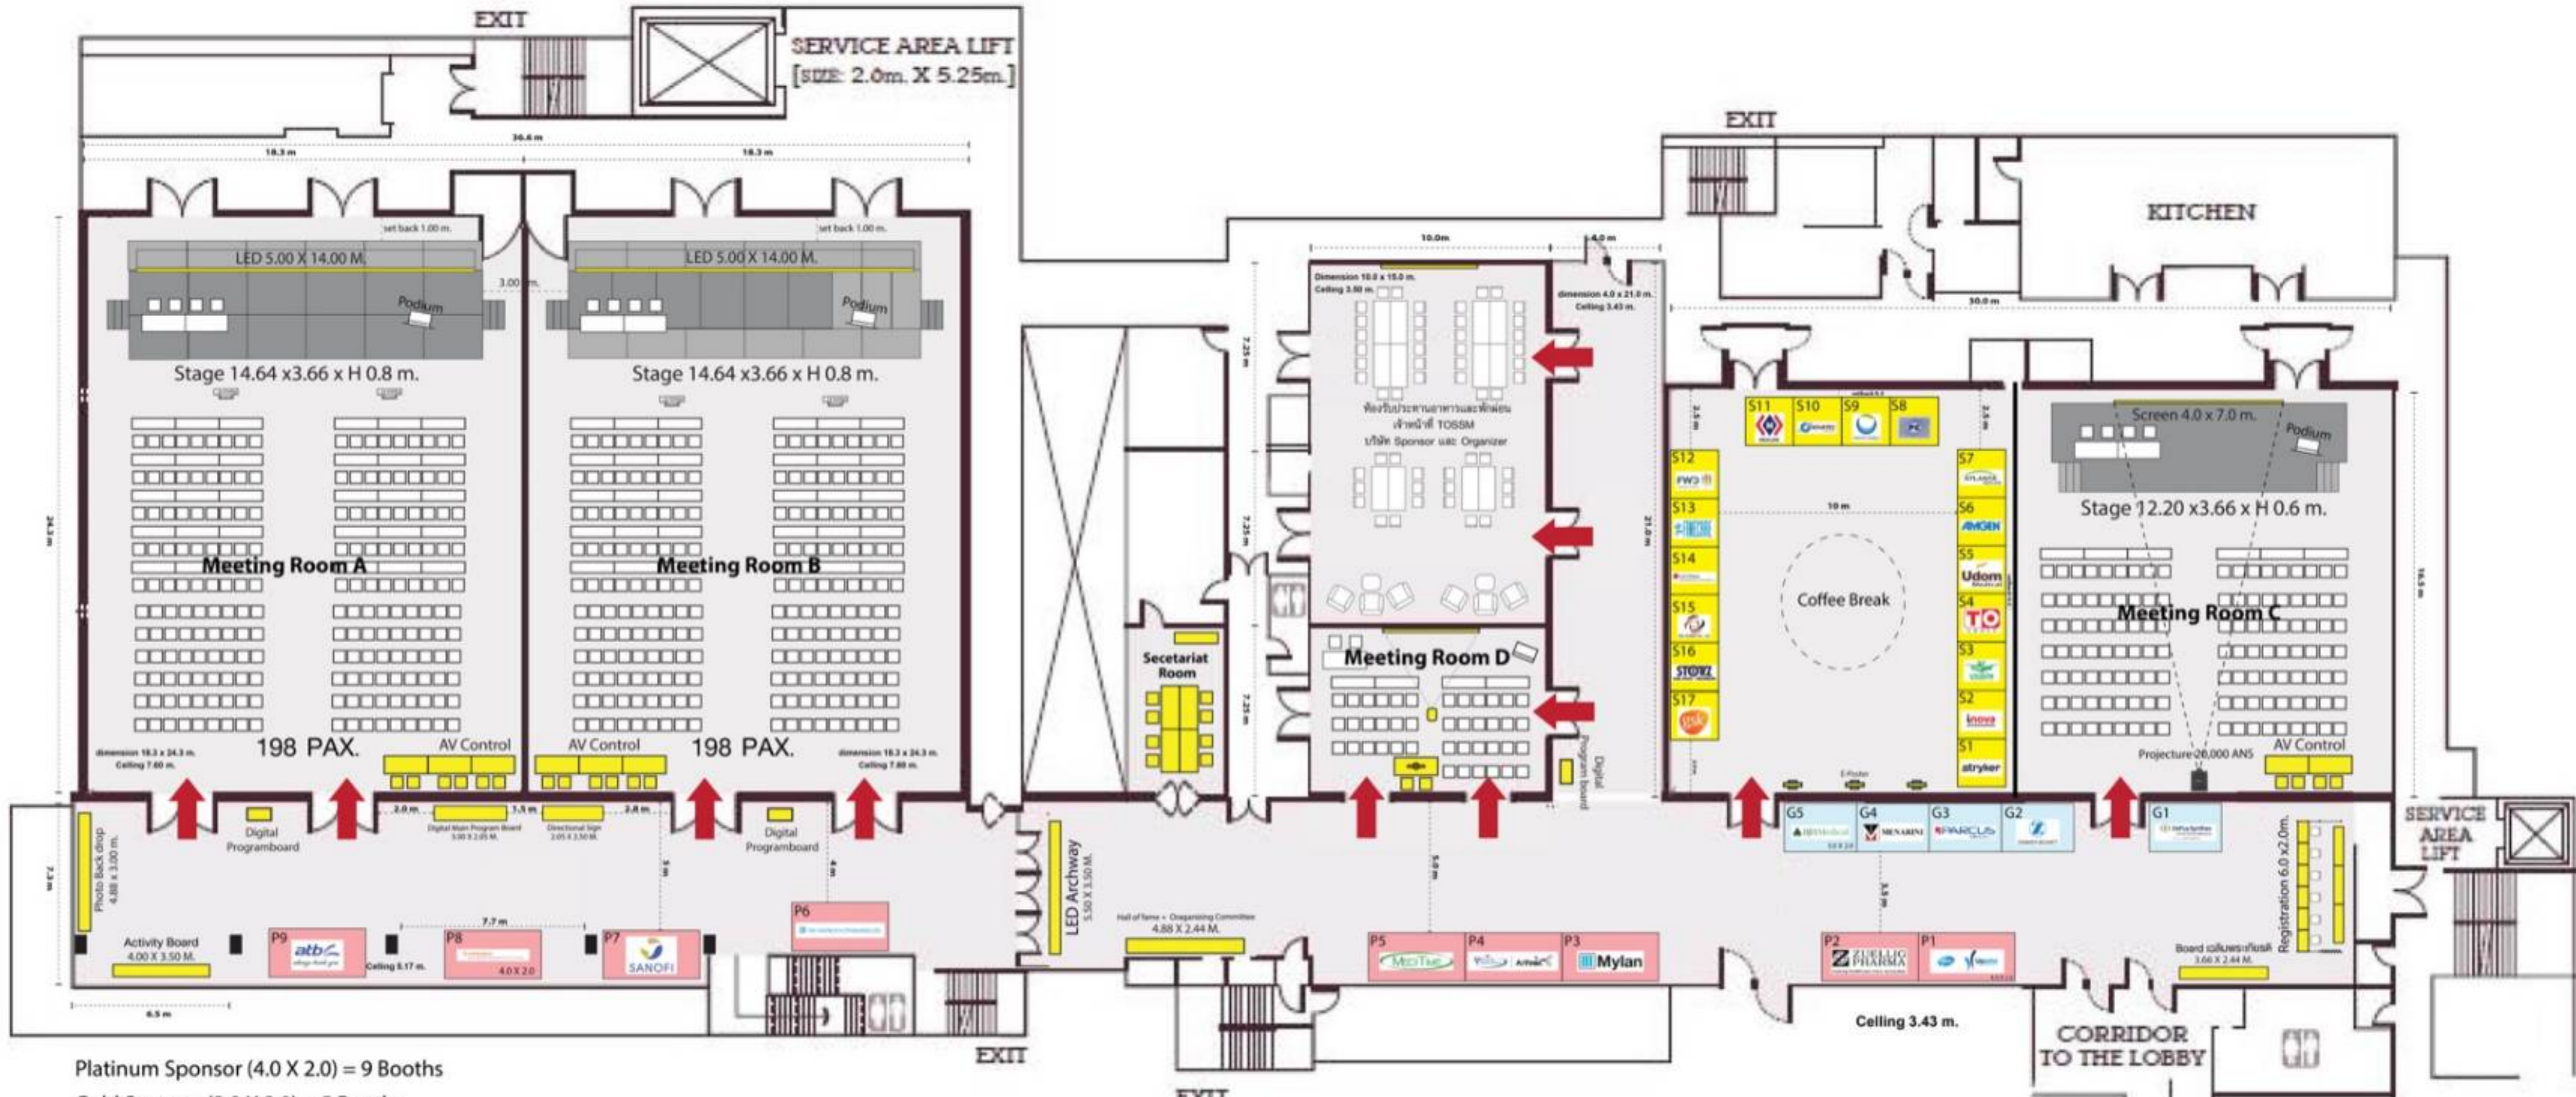

Meeting Room A
Dimension 18.3 x 24.3 m. Ceiling 7.60 m.

Meeting Room B
Dimension 18.3 x 24.3 m. Ceiling 7.60 m.

Meeting Room C
Dimension 10.0 x 15.0 m. Ceiling 3.50 m.

Exhibition Booth
Dimension 16.5 x 30.0 m. Ceiling 7.30 m.

The 9th Meeting Tossm 2019

Platinum Sponsor (4.0 X 2.0) = 9 Booths
 Gold Sponsor (3.0 X 2.0) = 5 Booths
 Silver Sponsor (2.0 X 2.0) = 15 Booths

10.0m

4.0 m

Dimension 10.0 x 15.0 m.

Celling 3.50 m.

dimension 4.0

Celling 3.

7.25 m

7.25 m

7.25 m

ห้องรับประทานอาหารและพักผ่อน

เจ้าหน้าที่ TOSSM

บริษัท Sponsor และ Organizer

Meeting Room D